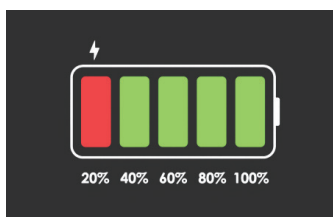

ДОПОЛНИТЕЛЬНЫЙ БАТАРЕЙНЫЙ БЛОК BATTERY MAX 2048Втч

Светодиодный дисплей

Нажмите кнопку включения/выключения дисплея светодиодный индикатор покажет оставшийся процент заряда аккумулятора и автоматически выключится через 6 секунд.

При подключении к станции Home 2200 Max питания аккумулятора

торный блок автоматически отобразит оставшийся заряд и будет постоянно транслировать его во время использования.

*Светодиодный значок питания будет мигать в качестве напоминания, когда уровень заряда достигнет ниже 20%.

Инструкция по применению

1. Нажмите кнопку включения/

выключения, чтобы увидеть оставшийся заряд батареи.